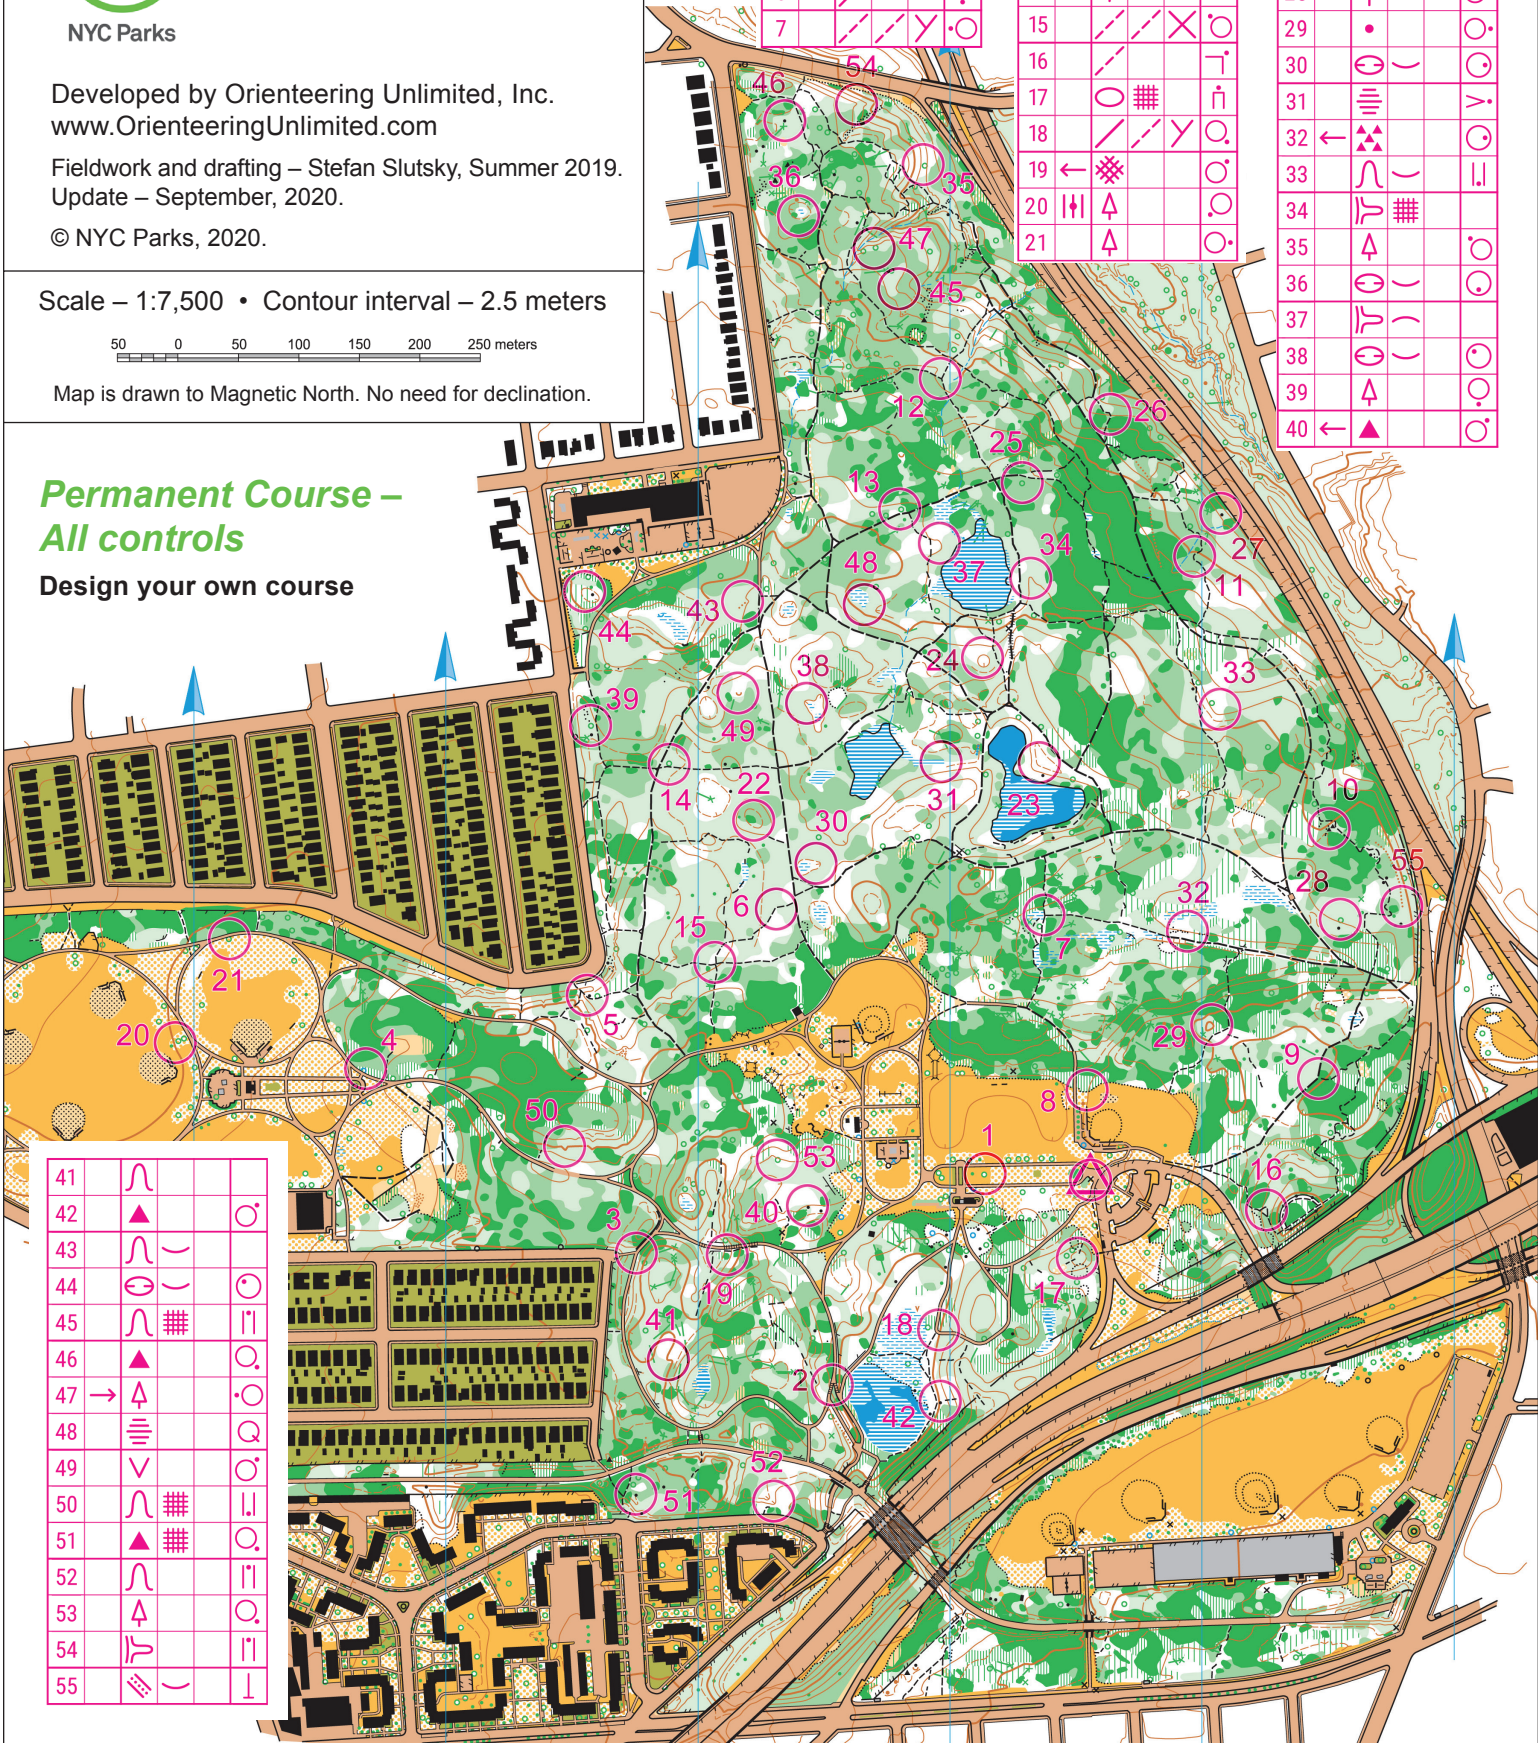

Scale – 1:7,500 • Contour interval – 2.5 meters

Map is drawn to Magnetic North. No need for declination.

## Permanent Course – All controls

Design your own course

All controls			
1	▲		○
2	↑	↘	○
3	↘	↘	○
4	∞		○
5	▲		○
6	↘		○
7	↘	↘	○

8	↙		○
9	↘		○
10	↙	▲	○
11	↘		○
12	↘	↘	○
13	▲		○
14	▲		○
15	↘	✕	○
16	↘		○
17	○	■	○
18	↘	↘	○
19	←	✳	○
20	↑	↑	○
21	▲		○

22	○	■	○
23	○		○
24	○		○
25	▲		○
26	↘		○
27	▲	■	○
28	▲		○
29	•		○
30	○	○	○
31	≡		○
32	←	✳	○
33	∩	○	○
34	∩	■	○
35	▲		○
36	○	○	○
37	∩	○	○
38	○	○	○
39	▲		○
40	←	▲	○

41	∩		○
42	▲		○
43	∩	○	○
44	○	○	○
45	∩	■	○
46	▲		○
47	→	▲	○
48	≡		○
49	∩		○
50	∩	■	○
51	▲	■	○
52	∩		○
53	▲		○
54	∩		○
55	∩		○